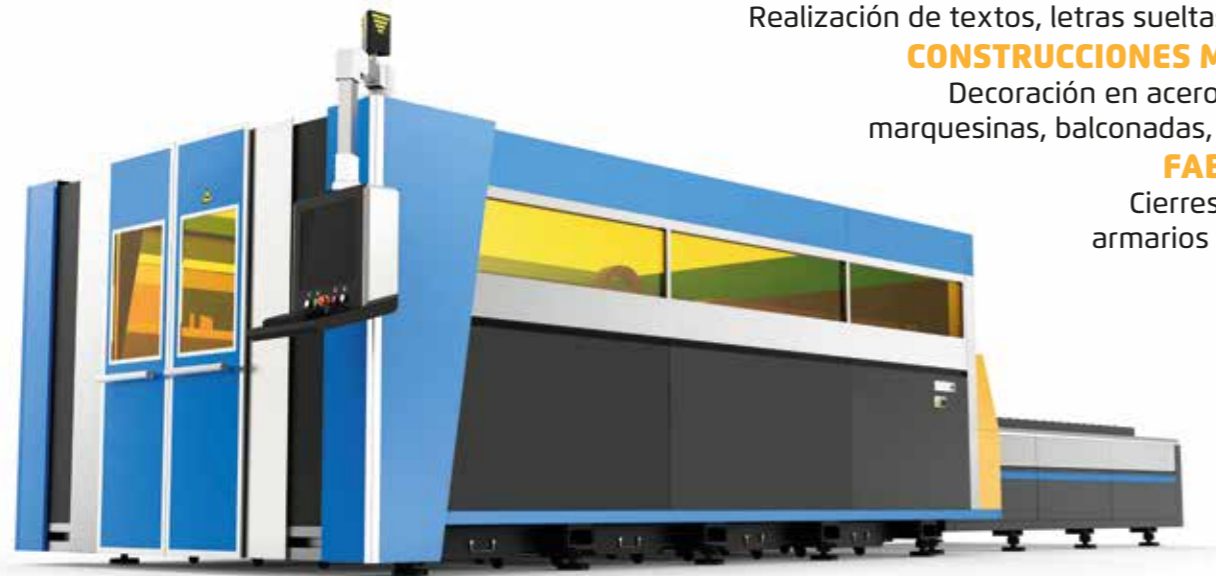

SERVICIO DE CORTE LÁSER, PLEGADO Y SOLDADURA EN EL **BAIX LLOBREGAT**

LÁSER
BAIX

ROTULACIÓN

Realización de textos, letras sueltas, calados, ...

CONSTRUCCIONES METÁLICAS

Decoración en acero inoxidable, marquesinas, balconadas, barandas, ...

FABRICACIÓN

Cierres exteriores, armarios metálicos, ...

INOX · ACERO CARBONO · CHAPA GALVANIZADA
ALUMINIO · LATÓN · etc...

CORTE LÁSER

Le ofrecemos un servicio de corte láser con la máxima calidad y muy cerca de usted. Tenemos la maquinaria más sofisticada y moderna del mercado, utilizada por un equipo de profesionales altamente calificados capaces de darle el mejor servicio.